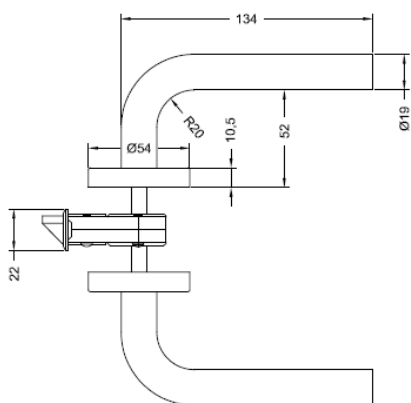

Ficha Técnica

Cerr. Emb. Firenze B40 Baño Inox cj

INFORMACIÓN

	Caja	Blister
CÓDIGO	104460	
EAN-13	9999604460000	
TERMINACIÓN	Inox	
PESO UNTARIO		

MEDIDAS GENERALES

CARACTERÍSTICAS

- Cerradura embutida.
- Cerrojo Macizo.
- Manillas con roseta redonda, modelo FIRENZE.
- Función Baño.
- Pestillo de seguridad interior con roseta.
- Ranura de emergencia exterior para liberar seguro con roseta.
- Alto desempeño.
- Set de 2 manillas con resorte de giro.
- Set manilla de mano izquierda y mano derecha.
- Ajustable a puertas de 35mm a 50mm de espesor.
- Picaporte reversible.
- Backset 40mm.
- Incluye elementos de fijación.
- Terminación: Inoxidable.