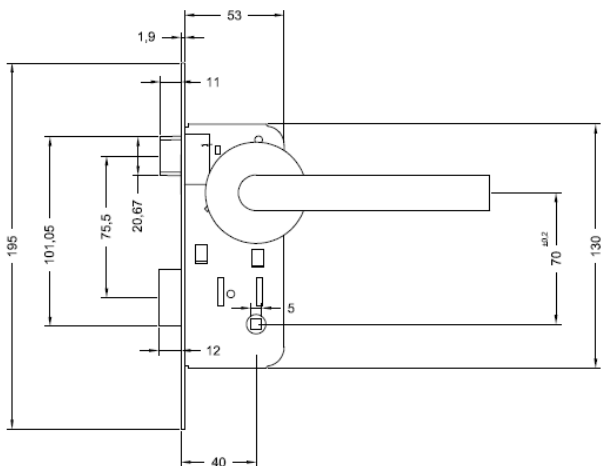

Ficha Técnica

Cerr. Emb. Firenze B40 Baño Inox cj

INFORMACIÓN

	Caja	Blister
CÓDIGO	104460	
EAN-13	9999604460000	
TERMINACIÓN	Inox	
PESO UNTARIO		

MEDIDAS GENERALES

CARACTERÍSTICAS

- Cerradura embutida.
- Cerrojo Macizo.
- Manillas con roseta redonda, modelo FIRENZE.
- Función Baño.
- Pestillo de seguridad interior con roseta.
- Ranura de emergencia exterior para liberar seguro con roseta.
- Alto desempeño.
- Set de 2 manillas con resorte de giro.
- Set manilla de mano izquierda y mano derecha.
- Ajustable a puertas de 35mm a 50mm de espesor.
- Picaporte reversible.
- Backset 40mm.
- Incluye elementos de fijación.
- Terminación: Inoxidable.