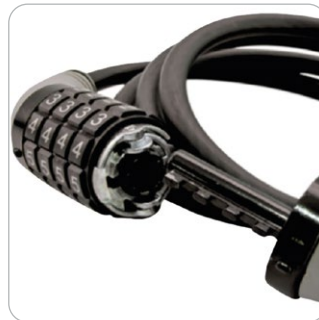

Yale

Candado Cable de Combinación

Portatil para Bicicleta 60cm.

Ficha **Técnica**

Características:

- Cable de acero flexible de 60cm
- Cable de 8mm de diámetro
- Recubierto en plástico
- Combinación de 4 dígitos reprogramable
- Grado de Seguridad: Estándar
- Nivel de Corrosión: Resistente a la humedad
- Cable flexible 8mm diámetro recubierto en plástico.
- Garantía de por vida
- Uso: Bicicletas y Motos

Combinación de 4 dígitos

Empaque Blíster

Trusted every day

Candado Cable de **Combinación**

Portatil para Bicicleta 60cm.

Plano:

Ficha **Técnica**

Modelo:

Código SAP	Descripción	Terminación	Empaque
134550	Candado Cable de Combinación	Negro	Blíster