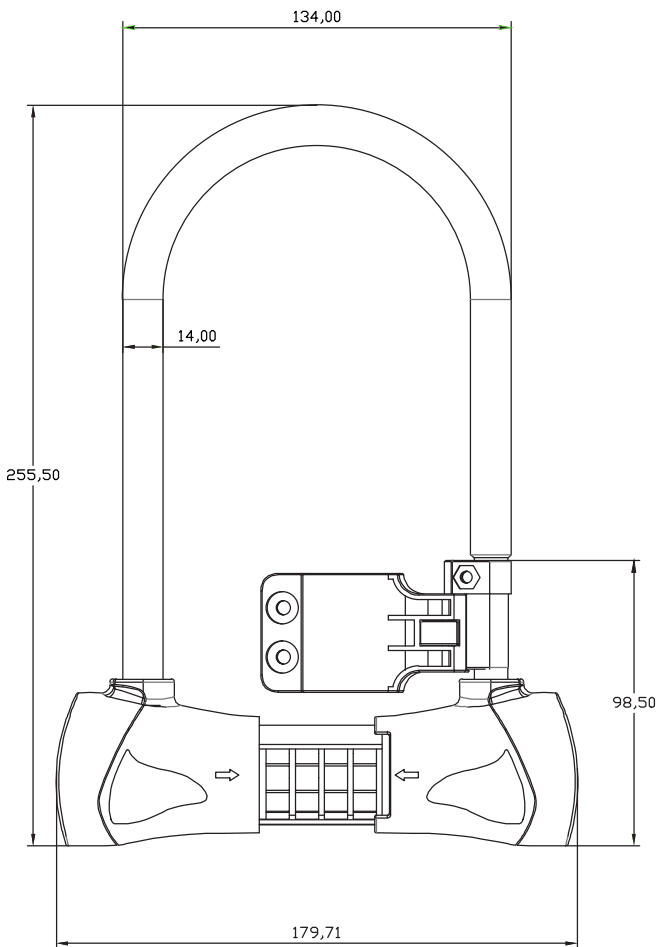

### Características:

- Candado de acero con protector de PVC ideal para evitar rayadura en pintura y proteger de la intemperie.
- Gancho de acero endurecido con recubrimiento.
- Cuerpo en ABS.
- Combinación con 4 diales de 10 dígitos que permiten
- 10.000 combinaciones.
- Gancho de 14 mm de diámetro.
- Gancho de 24 cm de alto y 17 cm de ancho.
- Incluye soporte de traslado
- Garantía 5 años

# Candado de Bicicleta YTX240

Tipo U de 24cm.

Plano:

Ficha **Técnica**

Modelo:

Código SAP	Descripción	Terminación	Empaque
156961	Candado Bicicleta U-Lock 24cm Combinación	Negro	Blíster