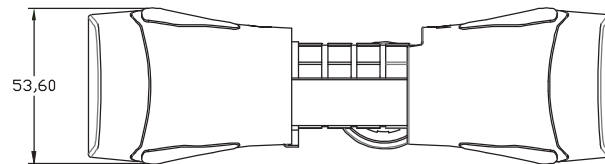

### Características:

- Candado de acero con protector de PVC ideal para evitar rayadura en pintura y proteger de la intemperie.
- Gancho de acero endurecido con recubrimiento.
- Cuerpo en ABS.
- Combinación con 4 diales de 10 dígitos que permiten
- 10.000 combinaciones.
- Gancho de 14 mm de diámetro.
- Gancho de 24 cm de alto y 17 cm de ancho.
- Incluye soporte de traslado
- Garantía 5 años

# Candado de Bicicleta YTX240

Tipo U de 24cm.

Plano:

Ficha **Técnica**

Modelo:

Código SAP	Descripción	Terminación	Empaque
156961	Candado Bicicleta U-Lock 24cm Combinación	Negro	Blíster