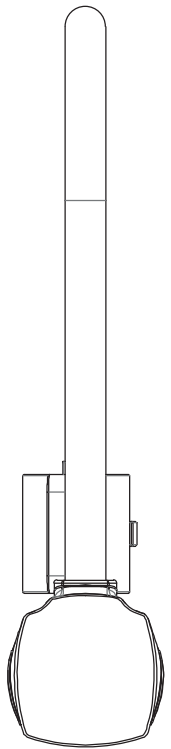

# Candado de Bicicleta YTX240

Tipo U de 24cm.

### Características:

- Candado de acero con protector de PVC ideal para evitar rayadura en pintura y proteger de la intemperie.
- Gancho de acero endurecido con recubrimiento.
- Cuerpo en ABS.
- Combinación con 4 diales de 10 dígitos que permiten
- 10.000 combinaciones.
- Gancho de 14 mm de diámetro.
- Gancho de 24 cm de alto y 17 cm de ancho.
- Incluye soporte de traslado
- Garantía 5 años

# Candado de Bicicleta YTX240

Tipo U de 24cm.

Plano:

Ficha **Técnica**

Modelo:

Código SAP	Descripción	Terminación	Empaque
156961	Candado Bicicleta U-Lock 24cm Combinación	Negro	Blíster