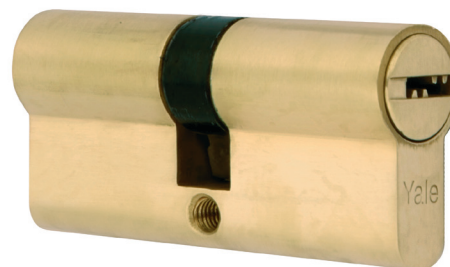

Cilindro Multipunto 70mm Llave / Llave

Para cerradura interior

Ficha **Técnica**

Características:

- Cilindro Europerfil de 70 mm de largo
- 6 Pines de bronce
- Con leva de acero antigolpes anti - golpes
- Llave interior y exterior
- Llave de alta seguridad
- 5 Llaves planas Multipuntos de bronce niqueladas
- **Terminación:** Bronce Satín y Níquel Satín
- **Garantía:** De por vida

Terminaciones:

Trusted every day

Cilindro Multipunto 70mm Llave / Llave

Para cerradura interior

Plano:

Ficha **Técnica**

Modelo:

Código SAP	Descripción	Terminación	Empaque
102911	Cilindro Multipunto 70 mm. Llave / Llave	Bronce Satín	Blíster
102901	Cilindro Multipunto 70 mm. Llave / Llave	Níquel Satín	Blíster