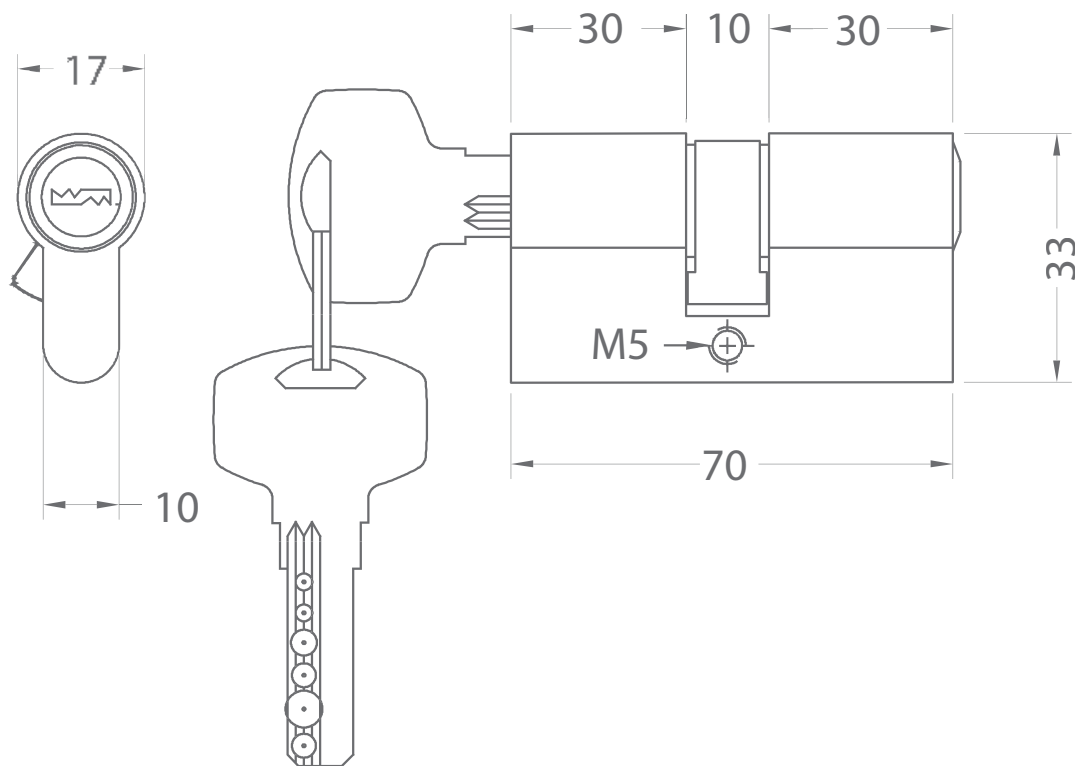

Cilindro Multipunto 70mm Llave / Llave

Para cerradura interior

Ficha **Técnica**

Características:

- Cilindro Europerfil de 70 mm de largo
- 6 Pines de bronce
- Con leva de acero antigolpes anti - golpes
- Llave interior y exterior
- Llave de alta seguridad
- 5 Llaves planas Multipuntos de bronce niqueladas
- **Terminación:** Bronce Satín y Níquel Satín
- **Garantía:** De por vida

Terminaciones:

Trusted every day

Cilindro Multipunto 70mm Llave / Llave

Para cerradura interior

Plano:

Ficha **Técnica**

Modelo:

Código SAP	Descripción	Terminación	Empaque
102911	Cilindro Multipunto 70 mm. Llave / Llave	Bronce Satín	Blíster
102901	Cilindro Multipunto 70 mm. Llave / Llave	Níquel Satín	Blíster