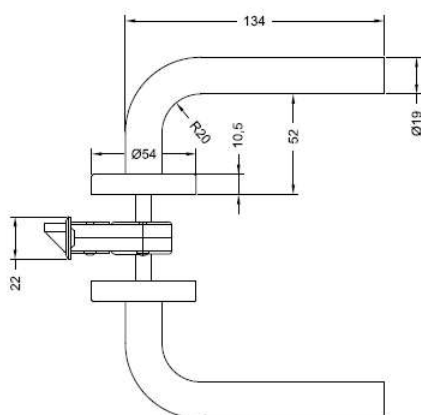

Ficha Técnica

CERR. EMB. FIRENZE B40 LIBRE PASO INOX CJ

INFORMACIÓN

	Caja	Blíster
CÓDIGO	104470	104891
EAN-13	9999604470009	7809818601293
TERMINACIÓN	Inoxidable	Inoxidable
PESO UNTARIO	Kg	Kg

MEDIDAS GENERALES

CARACTERÍSTICAS

- Cerradura embutida.
- Manillas con roseta redonda, modelo FIRENZE.
- Función Libre paso.
- Alto desempeño.
- Set de 2 manillas con resorte de giro.
- Set manilla de mano izquierda y mano derecha.
- Ajustable a puertas de 35mm a 50mm de espesor.
- Picaporte reversible.
- Backset 40mm.
- Incluye elementos de fijación.
- Terminación: Inoxidable.