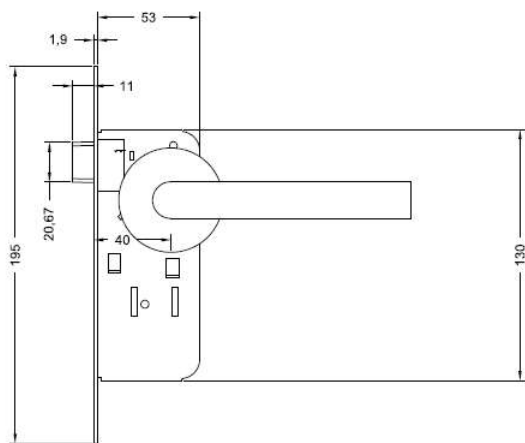

Ficha Técnica

CERR. EMB. FIRENZE B40 LIBRE PASO INOX CJ

INFORMACIÓN

	Caja	Blíster
CÓDIGO	104470	104891
EAN-13	9999604470009	7809818601293
TERMINACIÓN	Inoxidable	Inoxidable
PESO UNTARIO	Kg	Kg

MEDIDAS GENERALES

CARACTERÍSTICAS

- Cerradura embutida.
- Manillas con roseta redonda, modelo FIRENZE.
- Función Libre paso.
- Alto desempeño.
- Set de 2 manillas con resorte de giro.
- Set manilla de mano izquierda y mano derecha.
- Ajustable a puertas de 35mm a 50mm de espesor.
- Picaporte reversible.
- Backset 40mm.
- Incluye elementos de fijación.
- Terminación: Inoxidable.