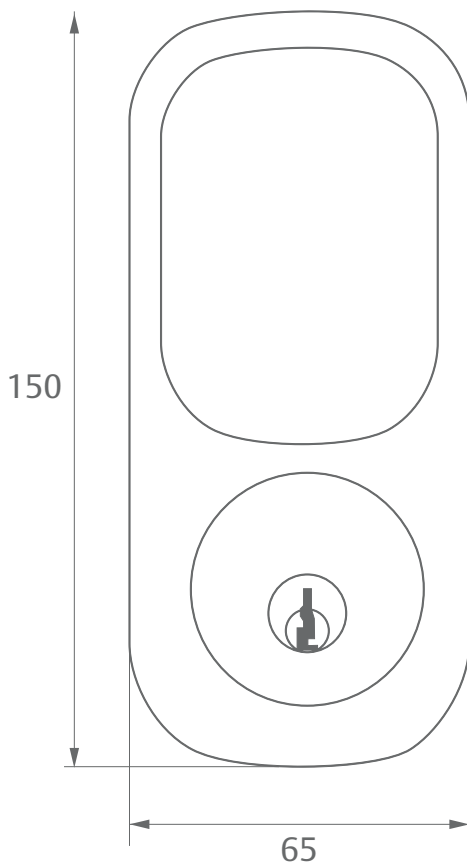

Yale

Pack YDD120 Niquel+ Cerradura Cilíndrica Rio-Acceso

Ficha Técnica

Características:

Descripción Cerrojo YDD120 Niquel

- Cerrojo de seguridad digital
- Llave de respaldo
- Diseño minimalista
- Apertura con código PIN
- Capacidad 50 códigos de usuario
- Teclado Touch iluminado
- Alarma de batería baja
- Contiene puerto de USB para batería agotada
- Para puertas de 30 mm a 50 mm
- Backset ajustable: 60 mm o 70 mm
- 4 Pilas AA

Cerradura Cilíndrica Rio – Acceso

- Cerradura cilíndrica
- Manillas interior libre
- Manilla exterior con llave
- Ajustable a puertas de 35mm a 60 mm de espesor
- Backset 60mm
- Terminación: Inox
- Garantía: 5 Años
- Uso: Puerta Acceso

Trusted every day

Pack YDD120 Niquel+ Cerradura Cilíndrica Rio-Acceso

Plano:

Ficha **Técnica**

Modelo:

Código SAP	Descripción	Terminación	Empaque
156440	Pack YDD120 Niquel+Cerradura Cilíndrica Río- Acceso	Inox	Caja