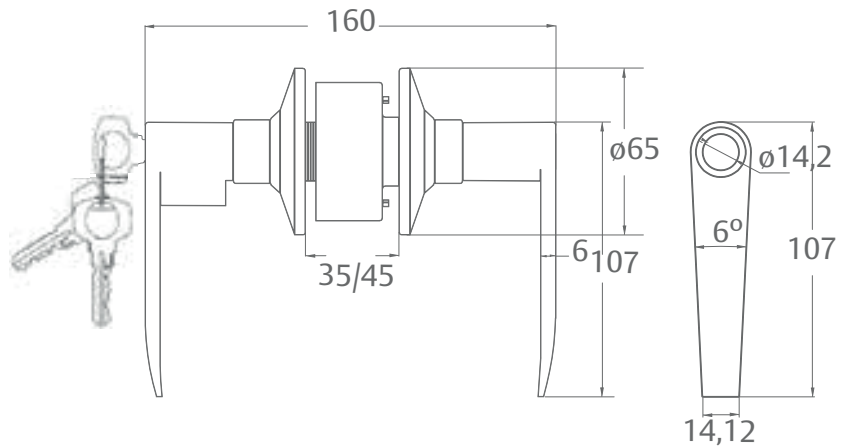

Yale

Pack YDD120 Niquel+ Cerradura Cilíndrica Rio-Acceso

Ficha Técnica

Características:

Descripción Cerrojo YDD120 Niquel

- Cerrojo de seguridad digital
- Llave de respaldo
- Diseño minimalista
- Apertura con código PIN
- Capacidad 50 códigos de usuario
- Teclado Touch iluminado
- Alarma de batería baja
- Contiene puerto de USB para batería agotada
- Para puertas de 30 mm a 50 mm
- Backset ajustable: 60 mm o 70 mm
- 4 Pilas AA

Cerradura Cilíndrica Rio – Acceso

- Cerradura cilíndrica
- Manillas interior libre
- Manilla exterior con llave
- Ajustable a puertas de 35mm a 60 mm de espesor
- Backset 60mm
- Terminación: Inox
- Garantía: 5 Años
- Uso: Puerta Acceso

Trusted every day

Pack YDD120 Niquel+ Cerradura Cilíndrica Rio-Acceso

Plano:

Ficha **Técnica**

Modelo:

Código SAP	Descripción	Terminación	Empaque
156440	Pack YDD120 Niquel+Cerradura Cilíndrica Río- Acceso	Inox	Caja