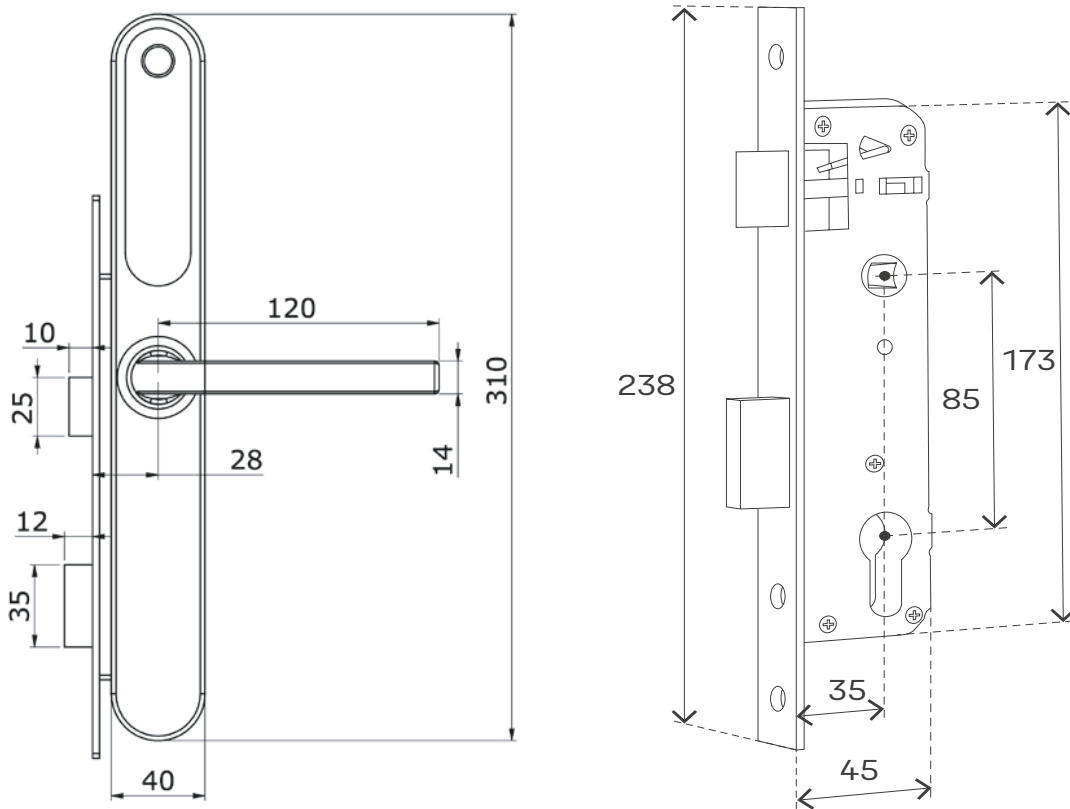

Cerradura Digital Yale YSD100 B35 Perfil Angosto Negro

Ficha **Técnica**

Características:

- Cerradura embutir con cerrojo macizo inoxidable.
- Manilla doble giro.
- Movimiento manilla hacia arriba, activa bloqueo cerrojo.
- Movimiento manilla hacia abajo, desbloquea cerrojo y picaporte.
- Para uso en puertas de acceso Izquierdas o derechas.
- Pantalla Touch iluminado.
- Apertura con Huella digital, tarjeta o contraseña.
- Guía por voz, menú interactivo en 3 idiomas.
- Opción apertura exterior con llave.
- Incluye 2 llaves.
- Programación hasta 100 contraseñas, 100 tarjetas y 100 huellas dactilares.
- Cierre automático, ajustable.
- Puerto de conexión USB para batería agotada.
- Bloqueo manual o automático.
- Espesor de puerta de 25mm a 65mm
- Apta para puertas de madera o metal
- Incluye 4 baterías AA (Incluidas).
- Backset 35 mm

Trusted every day

Cerradura Digital Yale YSD100 B35 Perfil Angosto Negro

Plano:

Ficha **Técnica**

Modelo:

Código SAP	Descripción	Terminación	Empaque
156550	Cerradura Digital Yale YSD100 B35 Perfil Angosto	Negro	Caja
156560	Cerradura Digital Yale YSD100 B35 Perfil Angosto	Niquel Satin	Caja