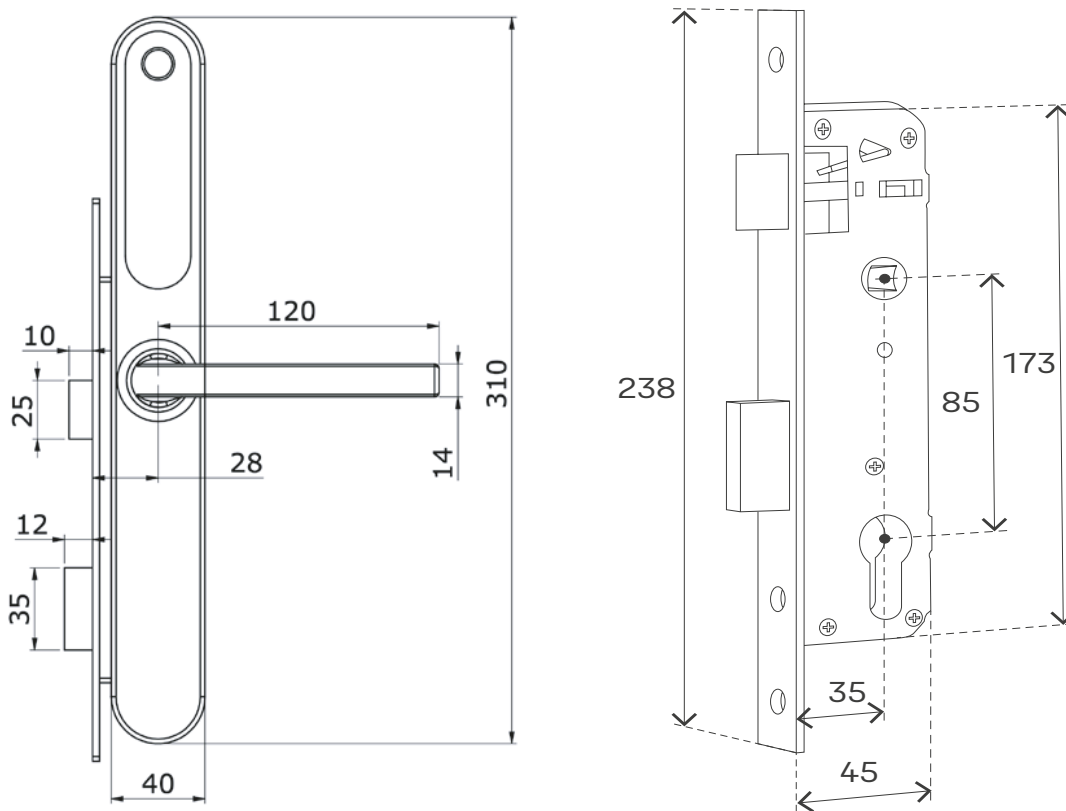

Cerradura Digital Yale YSD100 B35 Perfil Angosto Niquel Satín

Ficha **Técnica**

Características:

- Cerradura embutir con cerrojo macizo inoxidable.
- Manilla doble giro.
- Movimiento manilla hacia arriba, activa bloqueo cerrojo.
- Movimiento manilla hacia abajo, desbloquea cerrojo y picaporte.
- Para uso en puertas de acceso Izquierdas o derechas.
- Pantalla Touch iluminado.
- Apertura con Huella digital, tarjeta o contraseña.
- Guía por voz, menú interactivo en 3 idiomas.
- Opción apertura exterior con llave.
- Incluye 2 llaves.
- Programación hasta 100 contraseñas, 100 tarjetas y 100 huellas dactilares.
- Cierre automático, ajustable.
- Puerto de conexión USB para batería agotada.
- Bloqueo manual o automático.
- Espesor de puerta de 25mm a 65mm
- Apta para puertas de madera o metal
- Incluye 4 baterías AA (Incluidas).
- Backset 35 mm

Trusted every day

Cerradura Digital Yale YSD100 B35 Perfil Angosto Niquel Satín

Plano:

Ficha **Técnica**

Modelo:

Código SAP	Descripción	Terminación	Empaque
156550	Cerradura Digital Yale YSD100 B35 Perfil Angosto	Negro	Caja
156560	Cerradura Digital Yale YSD100 B35 Perfil Angosto	Niquel Satín	Caja