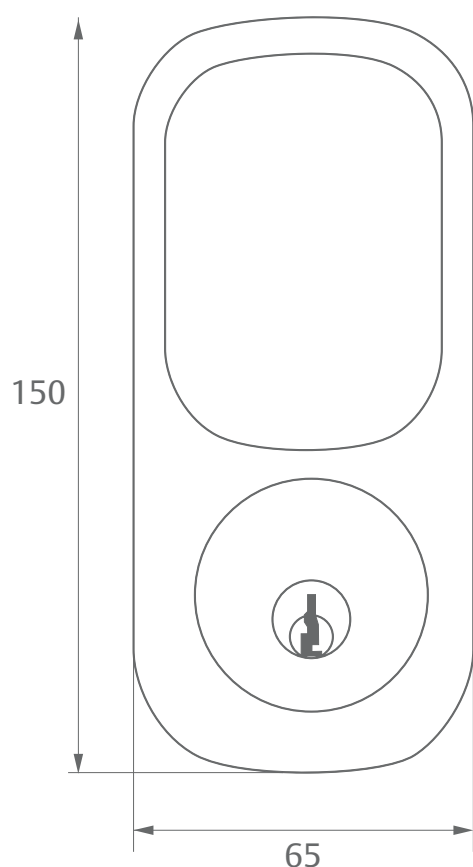

Modelo:

Código SAP	Descripción	Terminación	Empaque
156840	Pack Cerrojo Digital YDD 120 Teclado/ Llave NiS + Cierrapuerta Hidráulico YL2 25/45 kg Silver	Gris	Caja