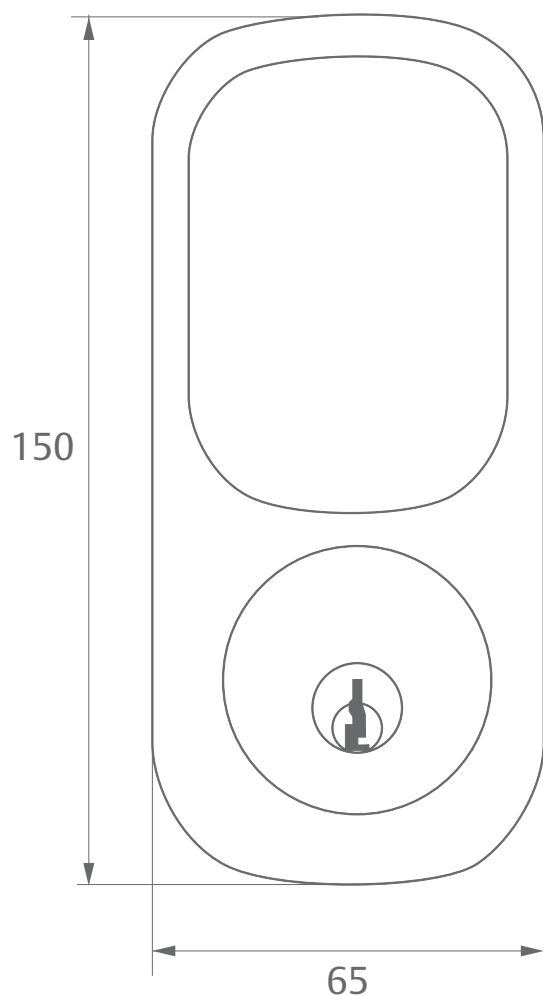

Modelo:

Código SAP	Descripción	Terminación	Empaque
156850	Pack Cerrojo Digital YRD226 Touch/Llave NiS + Cierrapuerta YL2 25/45kg Silver	Gris	Caja