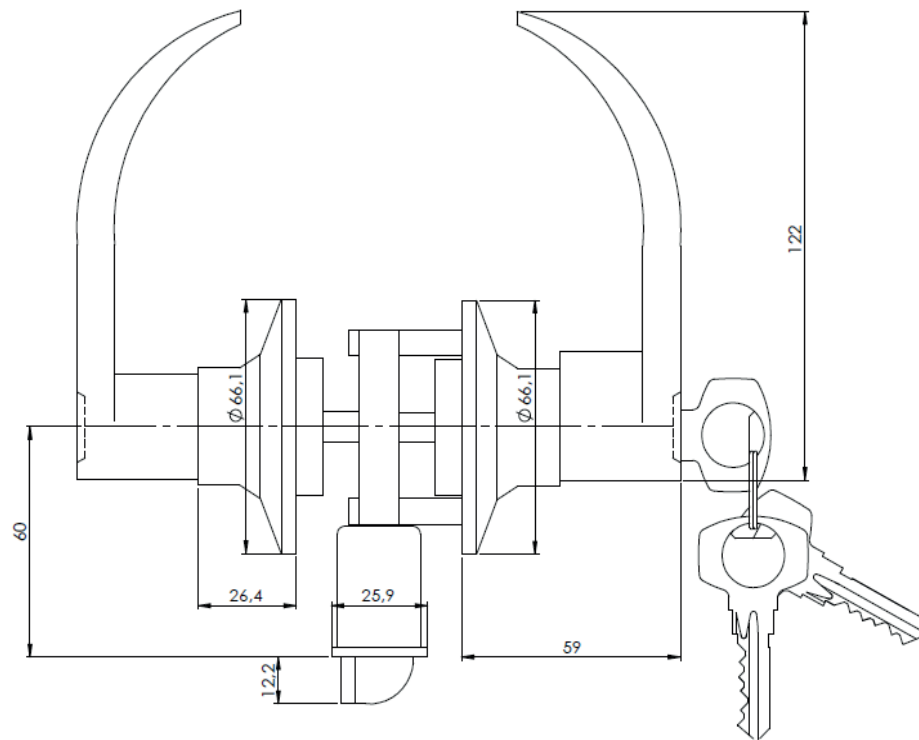

Yale

Cerradura Tubular Línea Y815

Para Puertas de Madera

Ficha Técnica

Características:

- Cerradura tubular
- Manillas con rosetas ambos lados
- Picaporte y chasis de acero
- Ajustable a puertas de 35mm a 50mm de espesor
- Picaporte reversible
- Backset ajustable a 60 o 70mm
- **Incluye:** Cerradura tubular, Manillas, Rosetas, Instructivo y plano de instalación, Tornillos, 3 llaves (según función).
- **Garantía de por vida**

Acceso

Funciones:

Baño

Oficina / Dormitorio

Simple Paso

Empaque Blíster

Trusted every day

Cerradura Tubular

Línea Y815

Para Puertas de Madera

Plano:

Ficha **Técnica**

Modelo:

Código SAP	Descripción	Terminación	Empaque
131131	Cerradura Tubular Y815 Acceso	Níquel Satín	Blister
125611	Cerradura Tubular Y815 Oficina / Dormitorio	Níquel Satín	Blister
125591	Cerradura Tubular Y815 Baño	Níquel Satín	Blister
125631	Cerradura Tubular Y815 Simple Paso	Níquel Satín	Blister