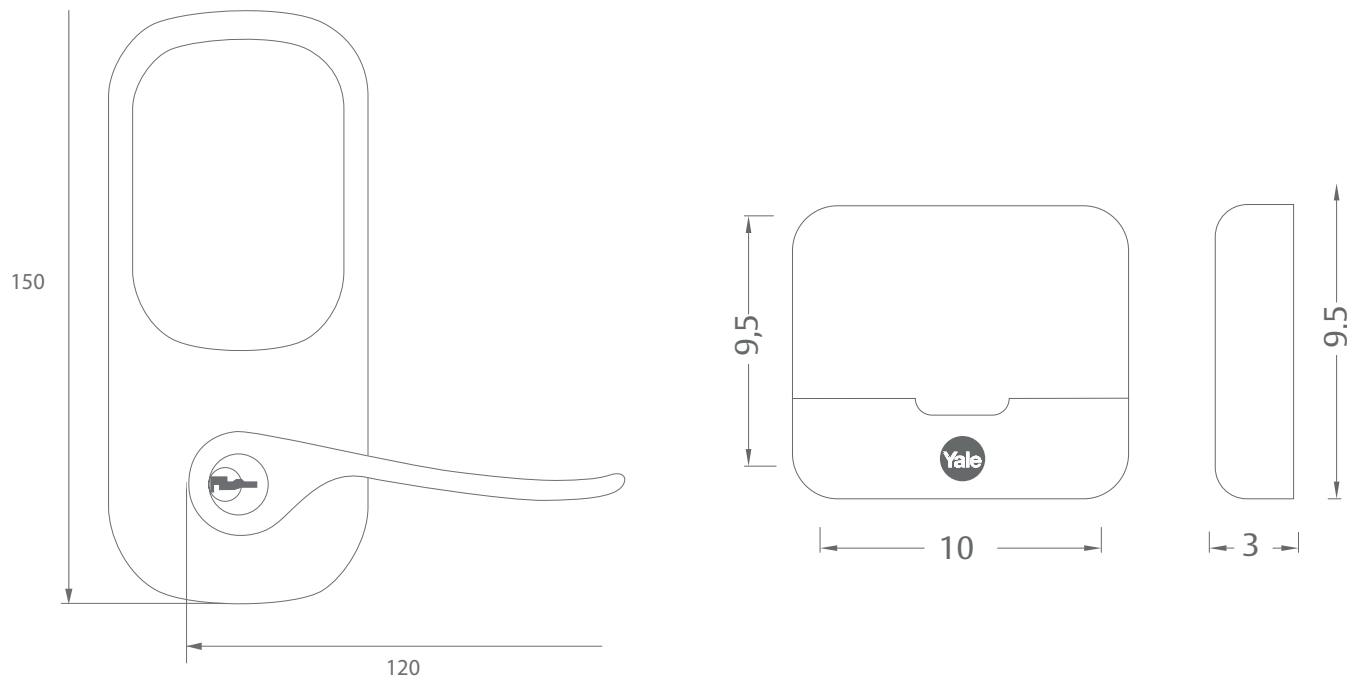

Empaque caja

Trusted every day

Smart Pack Cerradura YRL226 Slim + Hub Yale Connect

Para uso en puertas de acceso Izquierdas o derechas.

Plano:

Ficha **Técnica**

Modelo:

Código SAP	Descripción	Terminación	Empaque
156270	Smart Pack Cerradura YRL226 Slim + Hub Yale Connect	Níquel Satín	Caja