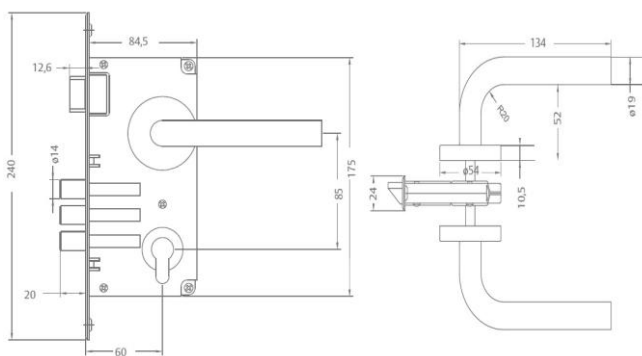

Cerradura Embutida Línea Firenze

Acceso Derecho e Izquierdo / Oficina /
Dormitorio / Baño / Libre Paso

Uso: Puertas Acceso / Interior

Todas las medidas se expresan en milímetros.

CARACTERÍSTICAS:

- Cerradura embutida
- Cerrojo de 3 pitones o macizo según función
- Manillas con rosetas
- Bocallave según función (rosetas)
- Manillas y rosetas de Acero Inoxidable calidad AISI304
- Ajustable a puertas de 35mm a 50mm de espesor
- Picaporte reversible
- Backset 60mm: Acceso / Oficina
- Backset 40mm: Dormitorio / Baño / Libre Paso

Producto Incluye: Cerradura de embutir, Manillas, Cilindro Europerfil, Rosetas.

MODELOS DISPONIBLES:

Clasificación Línea Firenze	Acceso Der.	Acceso Izq.	Oficina	Dormitorio	Baño	Libre Paso
Código Caja	X	X	X	X	X	X
Código Blister	121779	121778	121780	121781	121782	121783
Cerradura Embutir	✓	✓	✓	✓	✓	✓
Cilindro Multiúnito Euro 70 mm	✓	✓	✓	X	X	X
Solo manilla interior	✓	✓	X	X	X	X
Manilla ambos lados	X	X	✓	✓	✓	✓
Cerrojo de 3 Pitones	✓	✓	✓	X	X	X
Cerrojo Macizo	X	X	X	✓	✓	X
Llaves planas multipunto	✓	✓	✓	X	X	X
Llaves de paleta tipo San Pedro	X	X	X	✓	X	X
Pestillo de seguridad	X	X	X	X	✓	X
Uso	Acceso	Acceso	Oficina	Interior/Dormit.	Interior/Baño	Interior/L.Paso
Terminación	Inoxidable	Inoxidable	Inoxidable	Inoxidable	Inoxidable	Inoxidable