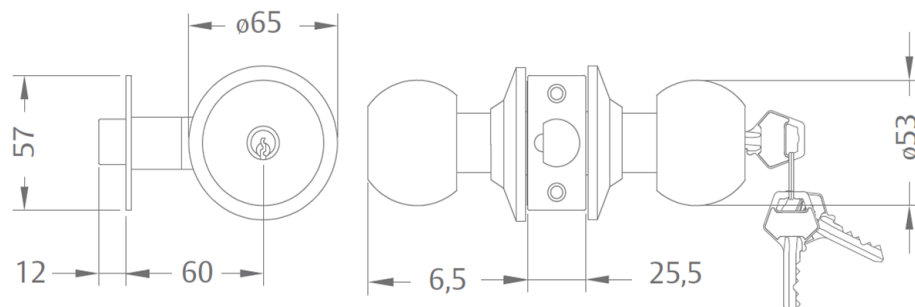

## Cerradura Cilíndrica

Acceso/Oficina-Dormitorio/Baño-Dormitorio/Libre Paso

Uso: Puertas Acceso e Interiores

### CARACTERÍSTICAS:

- Cerradura cilíndrica, pomos con rosetas ambos lados
- Picaporte reversible y con pestillo de seguridad
- Incluye 3 llaves de bronce niqueladas
- Ajustable a puertas de 35mm a 50mm de espesor
- Backset 60mm

Todas las medidas se expresan en milímetros.